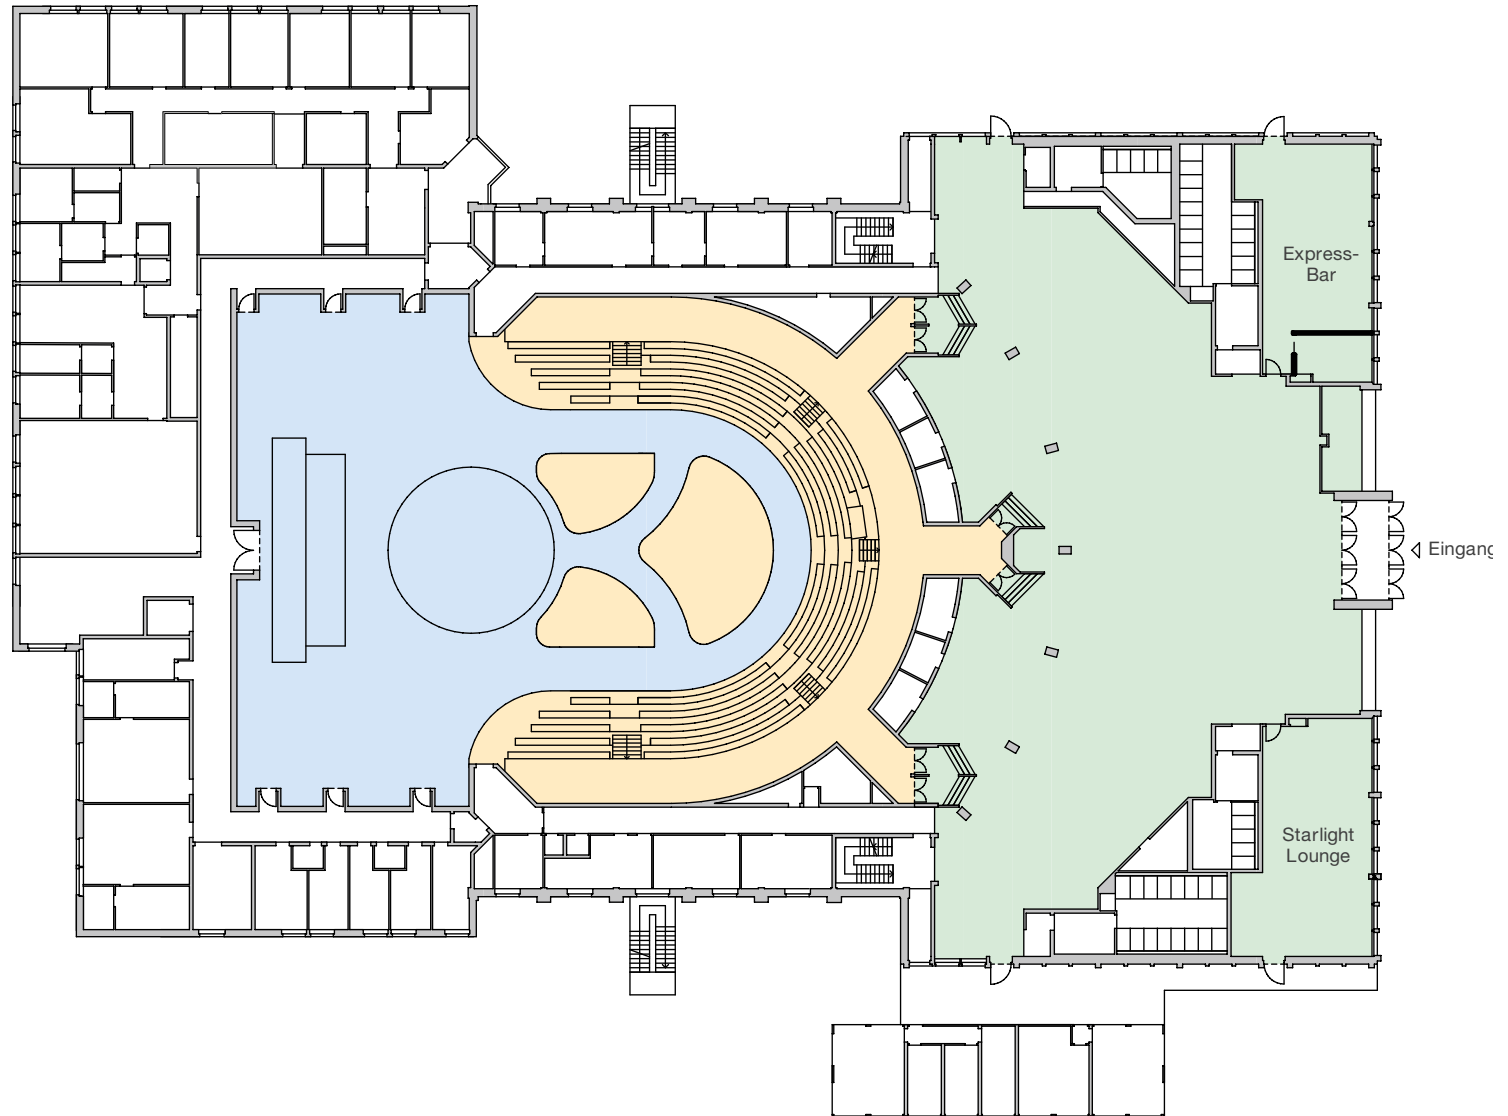

# BOCHUM

Starlight Express-Theater

**Grundriss**  
**Erdgeschoss**  
Maßstab 1:500

- Foyer
- Theatersaal
- Bühne